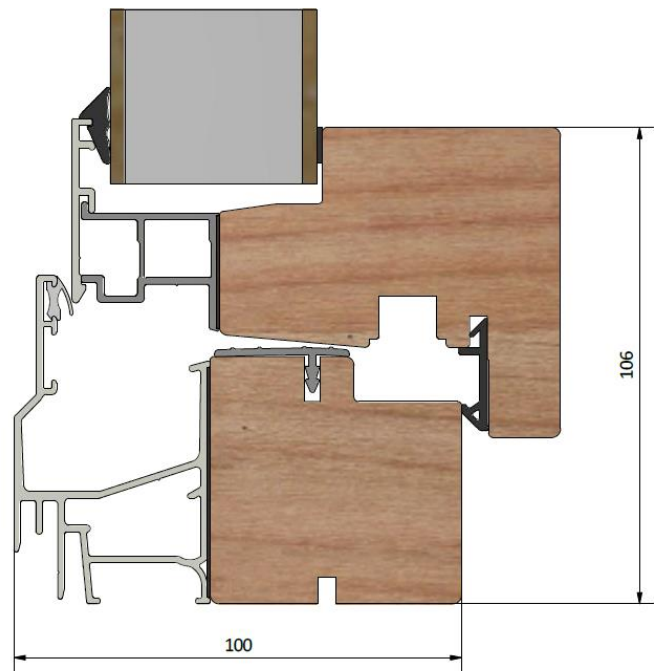

Haga LID1003

inåtgående fönsterdörr 3-glas

PRODUKTFAKTA

Med fyllning

Helglasad

Med post

Karmdjup (mm)	100
Ljudreduktion (dB)	34 - 38
U-värde (W/m ² K)	1,0 - 1,3
Ytbehandling / kulör	Valfri
Dräneringshål	Dolda eller synliga
Öppning	Inåt
Gångjärn	Bultgångjärn